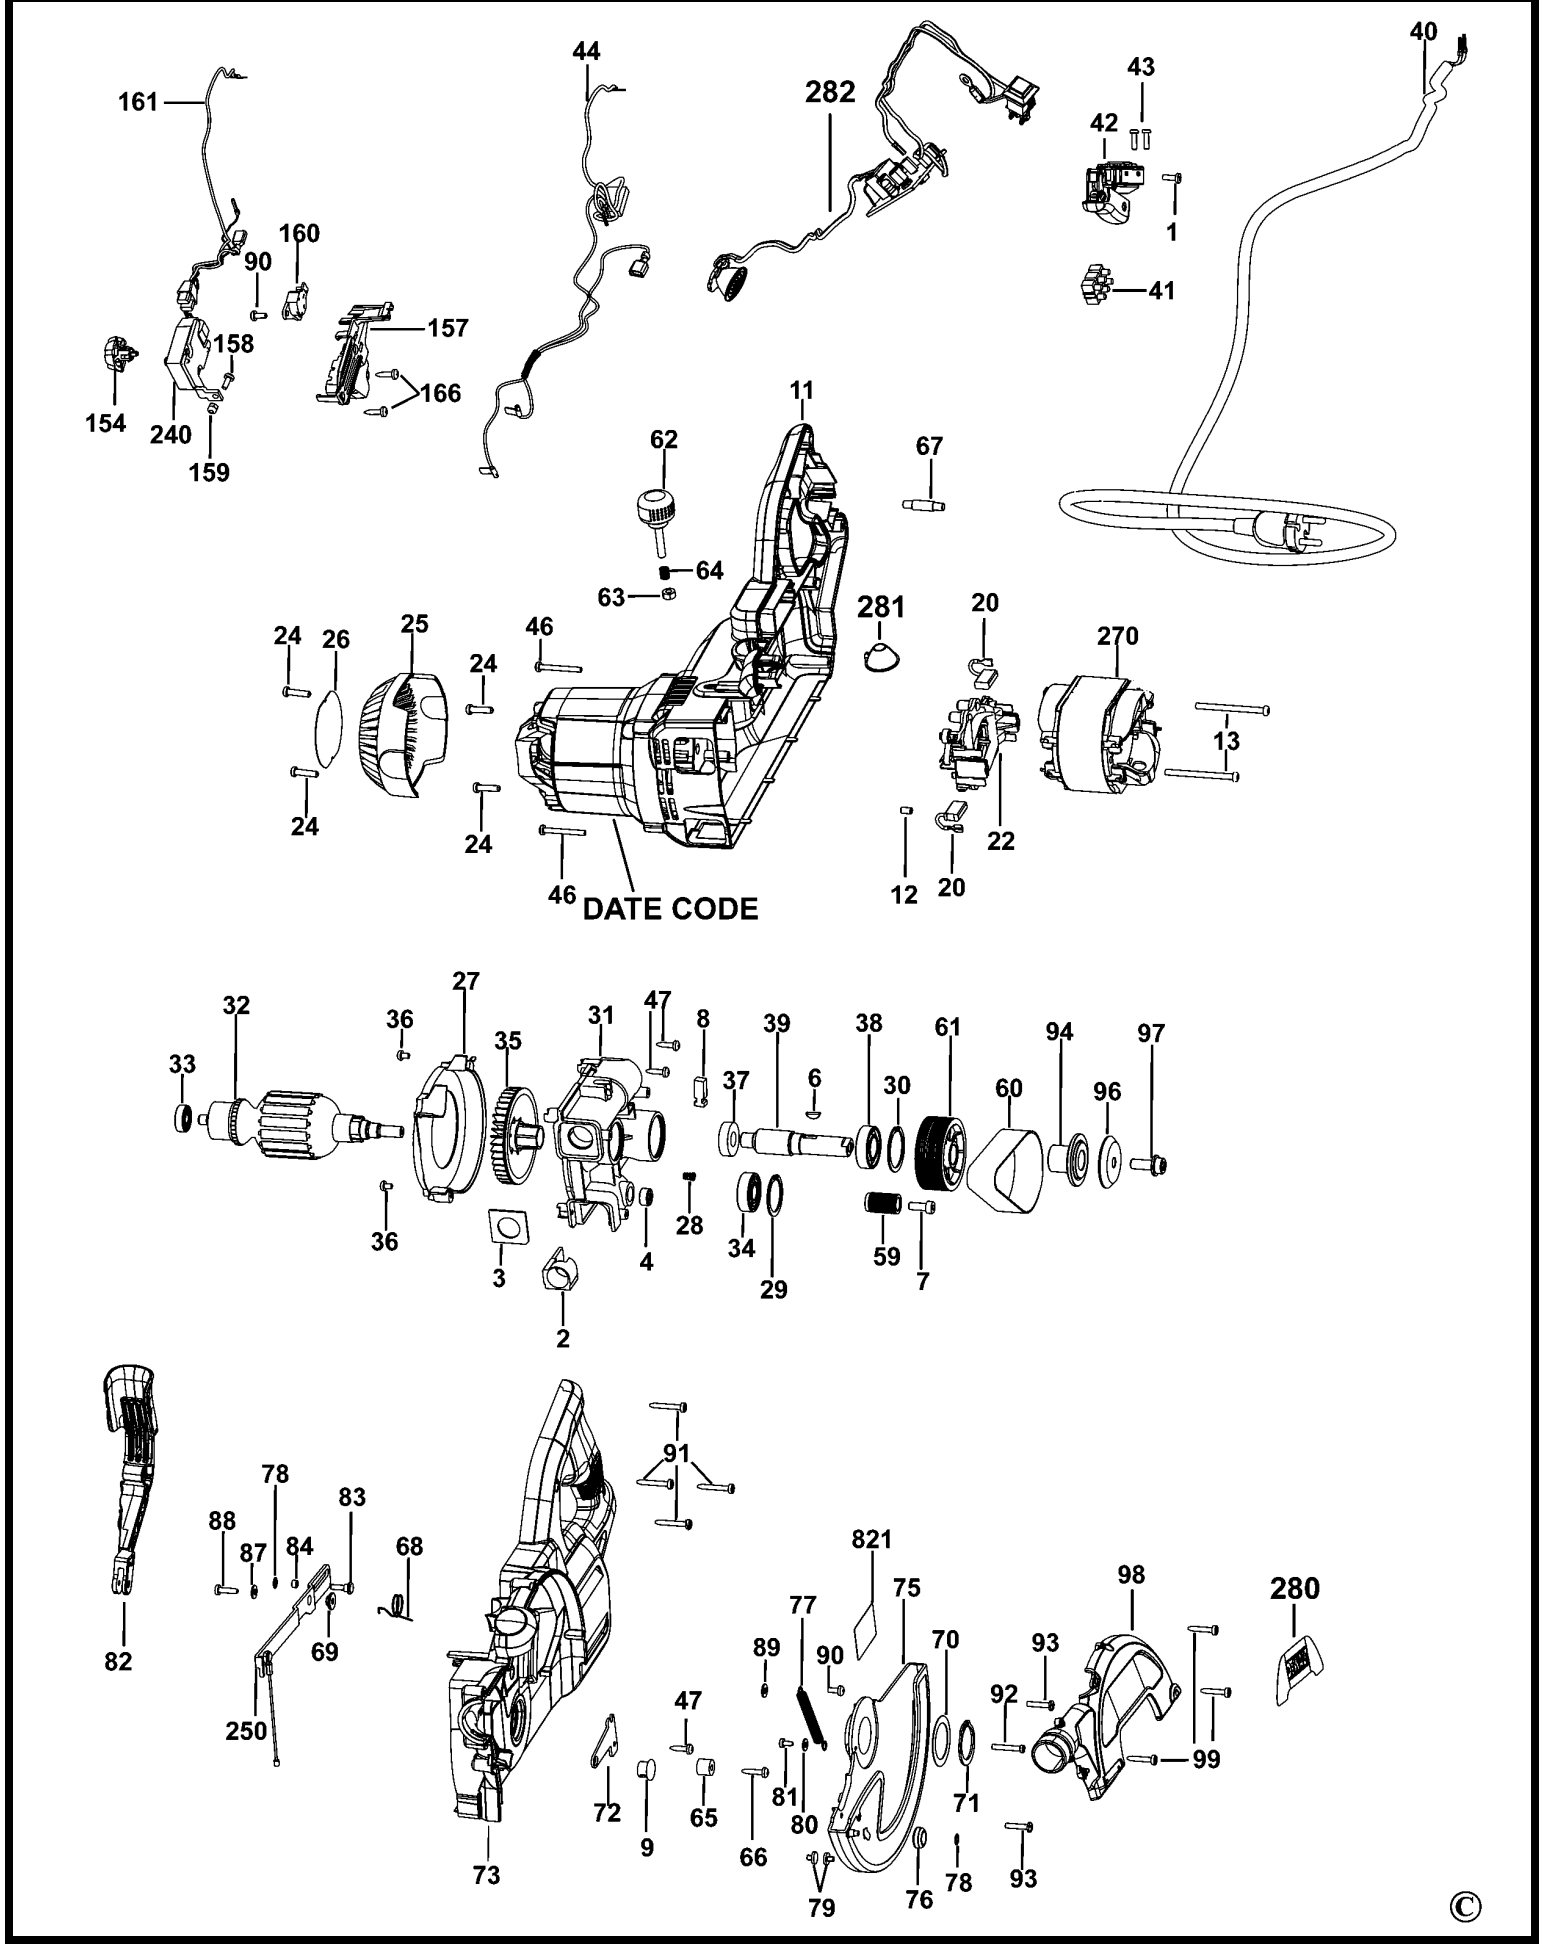

DWS771 Motor MITRE SAW 1

DWS771 Table MITRE SAW 1

Parts List DWS771 MITRE SAW 1

Item	Part Number	Qty	Part Description	General Description	Other Info	Repair Inst	Markets
1	330065-06	1	SCREW			No	QS
2	947018-00	1	INSERT			No	QS
3	947638-00	1	SEAL			No	QS
4	946874-00	1	ADJUSTER			No	QS
5	869142-00	1	SPRING			No	QS
6	940441-00	1	KEY			No	QS
7	949886-26	1	SCREW			No	QS
8	869275-01	1	STOP RUBBER		>402008	No	QS
9	947067-00	1	PLUG			No	QS
10	869163-01	1	WASHER			No	QS
11	N448900	1	FIELD CASE			No	QS
12	145312-00	1	PLUG			No	QS
13	330019-19	2	SCREW			No	QS
20	659512-00	1	BRUSH PAIR			No	QS
22	N460310	1	BRUSHBOX SA			No	QS
24	330019-13	4	SCREW	M4X19 T20		No	QS
25	391933-00	1	END CAP			No	QS
26	N625165	1	BRAND LABEL			No	QS
27	869138-01	1	BAFFLE FAN			No	QS
28	869246-00	1	SPRING			No	QS
29	949729-02	1	CIRCLIP			No	QS
30	949729-03	1	CIRCLIP			No	QS
31	869312-02	1	BRACKET SA		>402008	No	QS
32	869302-00	1	ARMATURE 230V			No	QS
33	N110359	1	BEARING			No	QS
34	861721-13	1	BEARING			No	QS
35	869139-00	1	FAN			No	QS
36	860094-02	2	SCREW			No	QS
37	605040-59	1	BEARING			No	QS
38	861721-10	1	BEARING			No	QS
39	869316-00	1	SPINDLE			No	QS
40	N314939	1	CORDSET			No	QS