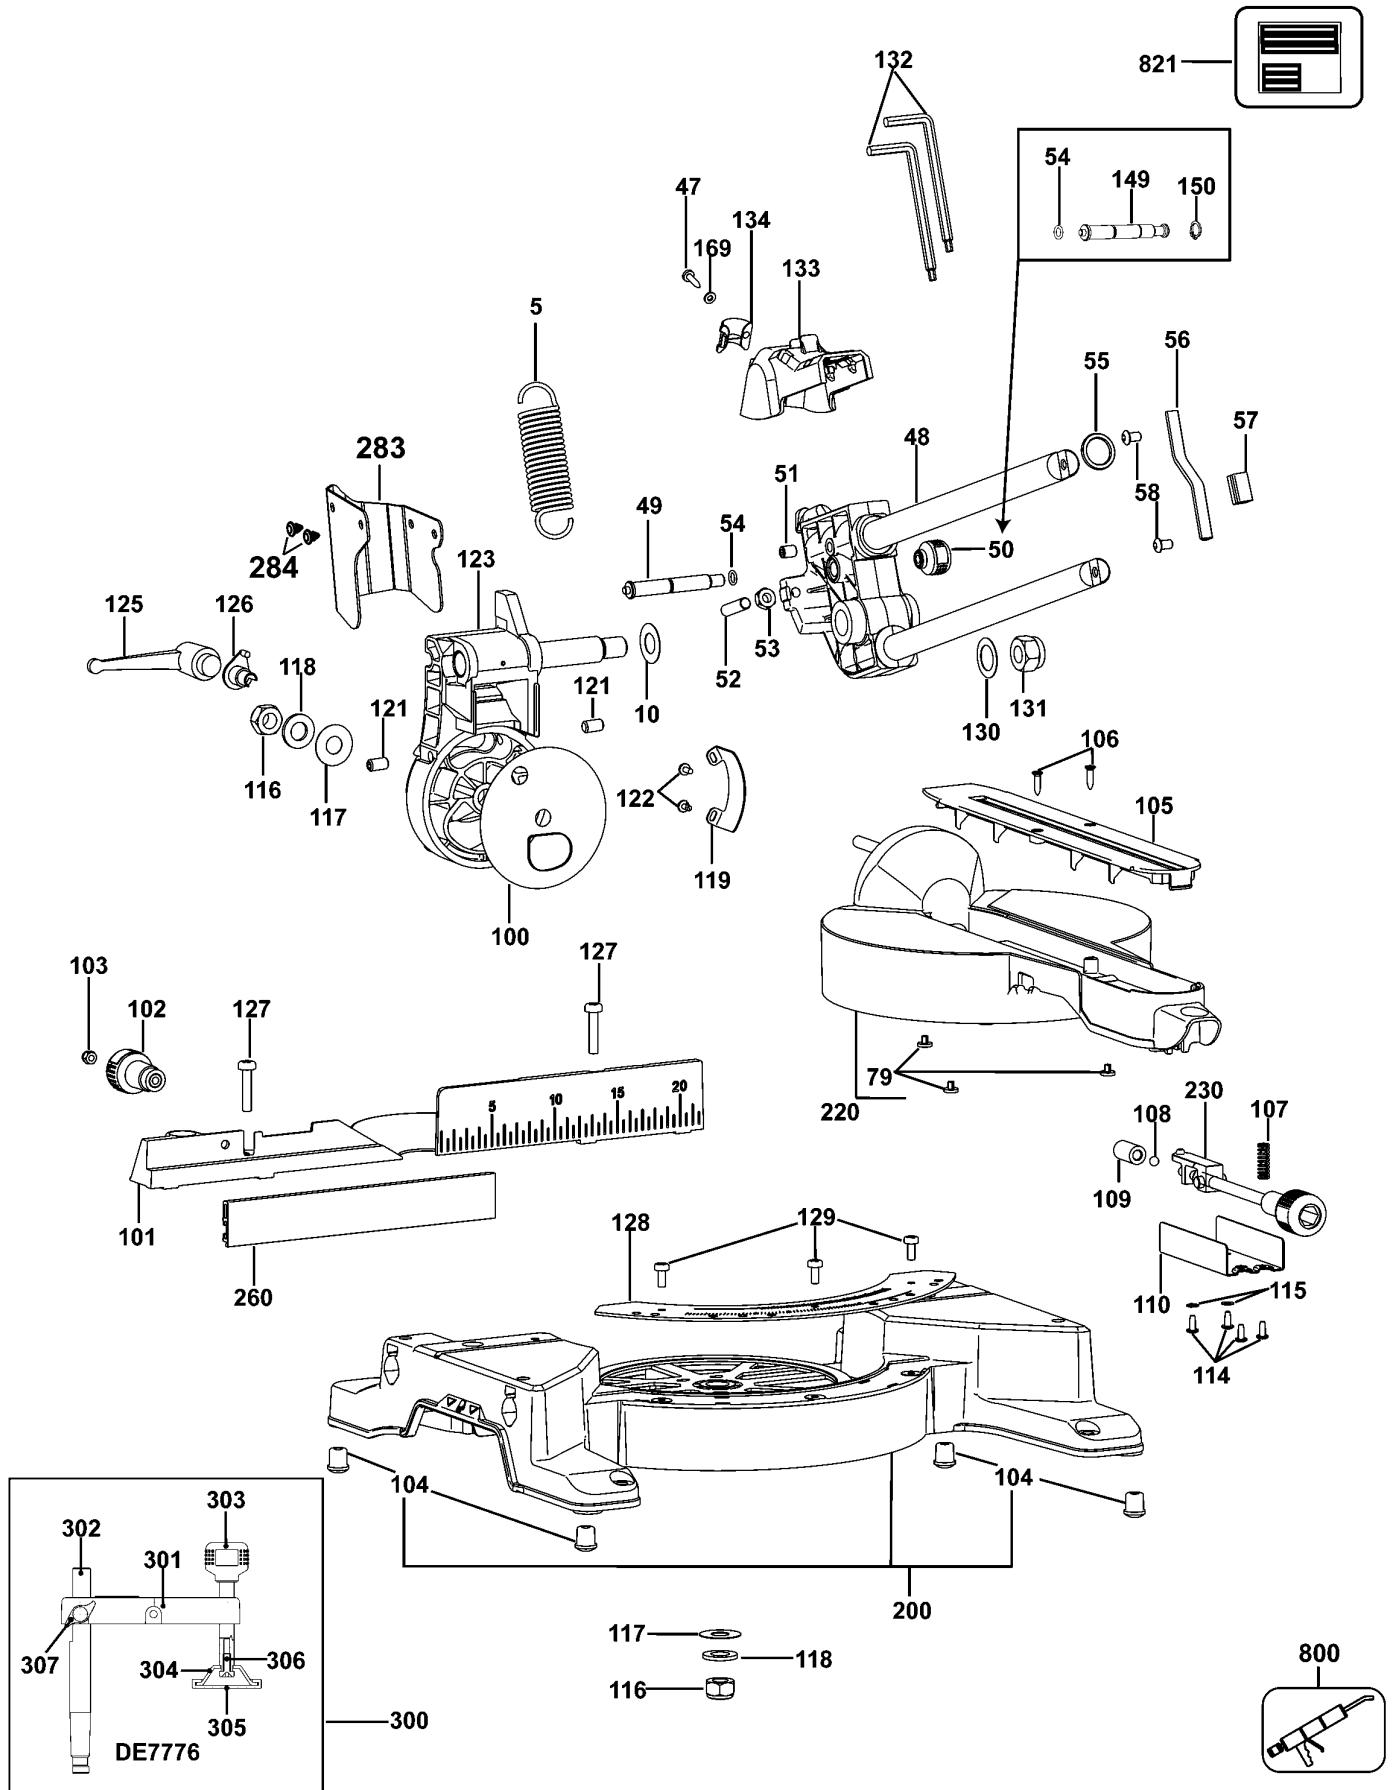

DWS771 Motor MITRE SAW 1

DWS771 Table MITRE SAW 1

Parts List DWS771 MITRE SAW 1

Item	Part Number	Qty	Part Description	General Description	Other Info	Repair Inst	Markets
1	330065-06	1	SCREW			No	QS
2	947018-00	1	INSERT			No	QS
3	947638-00	1	SEAL			No	QS
4	946874-00	1	ADJUSTER			No	QS
5	869142-00	1	SPRING			No	QS
6	940441-00	1	KEY			No	QS
7	949886-26	1	SCREW			No	QS
8	869275-01	1	STOP RUBBER		>402008	No	QS
9	947067-00	1	PLUG			No	QS
10	869163-01	1	WASHER			No	QS
11	N448900	1	FIELD CASE			No	QS
12	145312-00	1	PLUG			No	QS
13	330019-19	2	SCREW			No	QS
20	659512-00	1	BRUSH PAIR			No	QS
22	N460310	1	BRUSHBOX SA			No	QS
24	330019-13	4	SCREW	M4X19 T20		No	QS
25	391933-00	1	END CAP			No	QS
26	N625165	1	BRAND LABEL			No	QS
27	869138-01	1	BAFFLE FAN			No	QS
28	869246-00	1	SPRING			No	QS
29	949729-02	1	CIRCLIP			No	QS
30	949729-03	1	CIRCLIP			No	QS
31	869312-02	1	BRACKET SA		>402008	No	QS
32	869302-00	1	ARMATURE 230V			No	QS
33	N110359	1	BEARING			No	QS
34	861721-13	1	BEARING			No	QS
35	869139-00	1	FAN			No	QS
36	860094-02	2	SCREW			No	QS
37	605040-59	1	BEARING			No	QS
38	861721-10	1	BEARING			No	QS
39	869316-00	1	SPINDLE			No	QS
40	N314939	1	CORDSET			No	QS